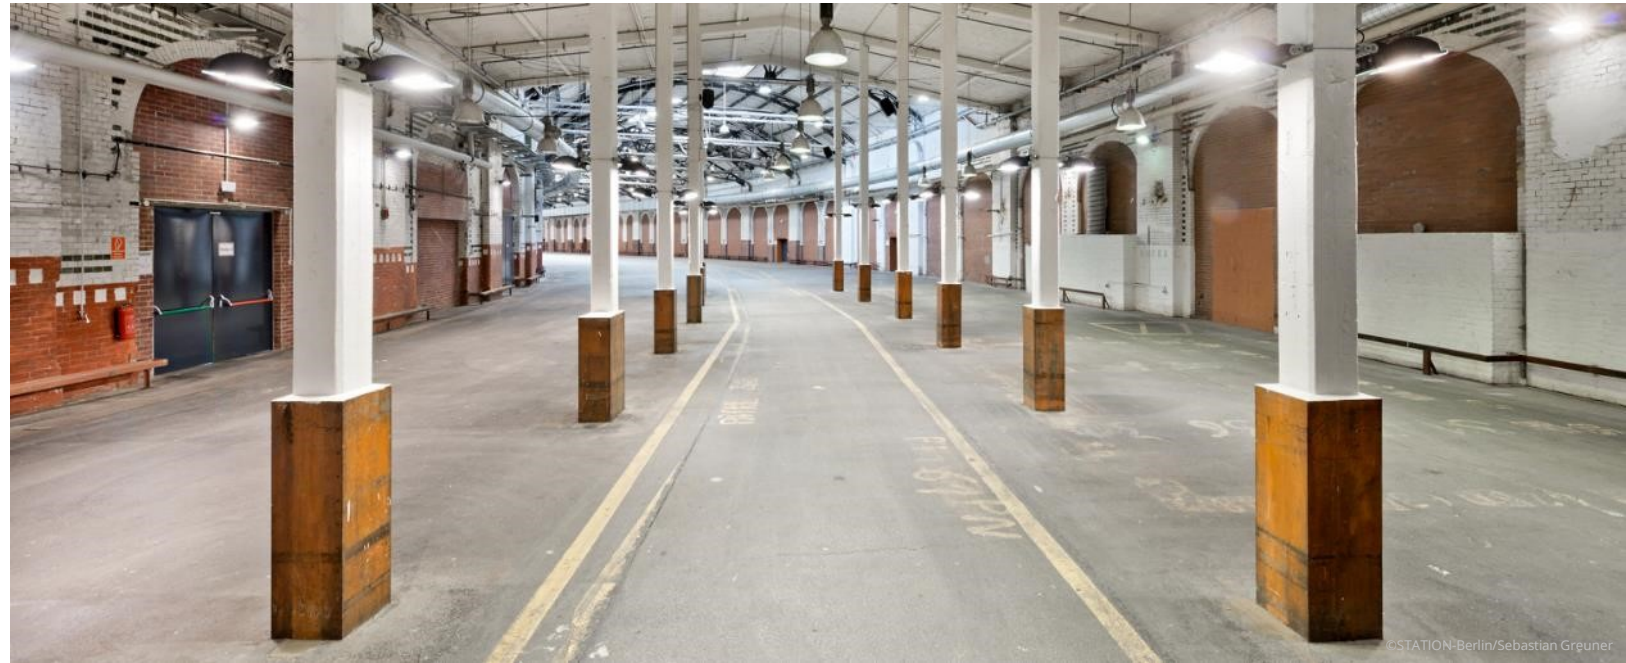

STATION-Berlin

STATION-Berlin

Räumlichkeiten und Eventflächen:

- **Halle 1 & „Viadukt“:** 2.700 m² & 182 m²
- **Halle 2:** 440 m²
- **Halle 3:** 4.400 m²
- **Halle 4 & 5:** je 2.100 m²
- **Halle 6:** 500 m²
- **Halle 7:** 4.200 m²
- **Halle 8:** 995 m²
- **Flächen:**
 - Symposium: 400 m²
 - Loft I: 122 m²
 - Loft II: 64 m²
 - Loft III: 84 m²
 - Showroom: 370 m²
 - 5 Produktionsräume: je ca. 25 m²

STATION-Berlin

- **Location:** STATION-Berlin
- **Niederlassung:** Berlin
- **Ansprechpartnerin:** Corinna Di Pietro
- **Unsere Leistungen:** Audio, Lighting, Video, Conferencing, Staging, Rigging, Event-IT, Content-Production
- **Events:** Konferenzen, Kongresse, Ausstellungen, Messe, Gala-Veranstaltungen, Corporate Events
- **Weitere Informationen online**