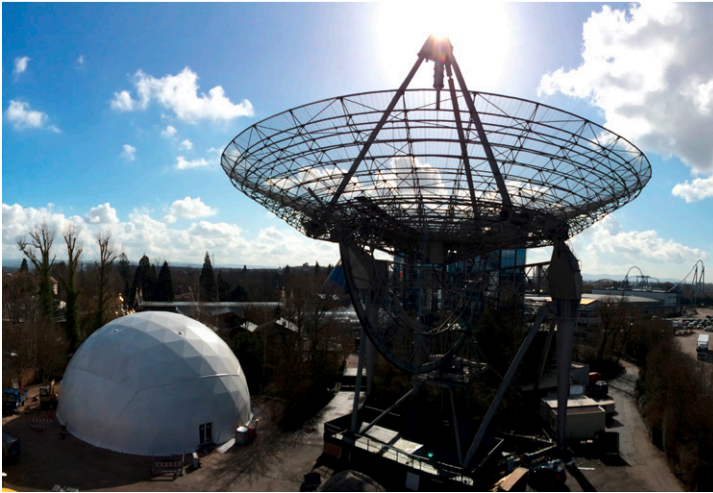

■ **Auftraggeber:** TRIAD Berlin Projektgesellschaft mbH

■ **Kunde:** Europa-Park Rust

■ **N&M Niederlassung:** Erfurt

■ **Planung:** Marc Ehrhardt

■ **Location:** Traumzeit-Dome

■ **Projekt-Zeitraum:** seit 28. März 2015

■ **Gewerke:** Video, Audio, Lighting

■ **Besonderheiten:**

Video Auto-Alignment, 24-Kanal-Audiosystem, 12-Kanal-Video-server, 360°-Projektion, Festinstallation, eigens programmierte Mediensteuerung

■ **Weitere Informationen:**

■ **Commissioned by:** TRIAD Berlin Projektgesellschaft mbH

■ **Client:** Europa-Park Rust

■ **N&M branch office:** Erfurt

■ **Planning:** Marc Ehrhardt

■ **Location:** Traumzeit-Dome

■ **Date of project:** since 28th March 2015

■ **Services:** Video, Audio, Lighting

■ **Special features:**

video auto-alignment, 24-channel audio system, 12-channel video server, 360°-Projection, fixed installation, especially programmed media control

■ **Further information:**