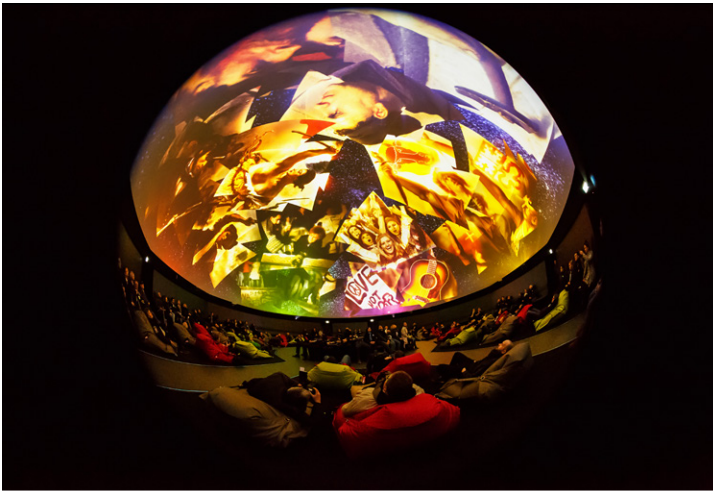

■ **Auftraggeber:** TRIAD Berlin Projektgesellschaft mbH

■ **Kunde:** Europa-Park Rust

■ **N&M Niederlassung:** Erfurt

■ **Planung:** Marc Ehrhardt

■ **Location:** Traumzeit-Dome

■ **Projekt-Zeitraum:** seit 28. März 2015

■ **Gewerke:** Video, Audio, Lighting

■ **Besonderheiten:**

Video Auto-Alignment, 24-Kanal-Audiosystem, 12-Kanal-Video-server, 360°-Projektion, Festinstallation, eigens programmierte Mediensteuerung

■ **Weitere Informationen:**

■ **Commissioned by:** TRIAD Berlin Projektgesellschaft mbH

■ **Client:** Europa-Park Rust

■ **N&M branch office:** Erfurt

■ **Planning:** Marc Ehrhardt

■ **Location:** Traumzeit-Dome

■ **Date of project:** since 28th March 2015

■ **Services:** Video, Audio, Lighting

■ **Special features:**

video auto-alignment, 24-channel audio system, 12-channel video server, 360°-Projection, fixed installation, especially programmed media control

■ **Further information:**